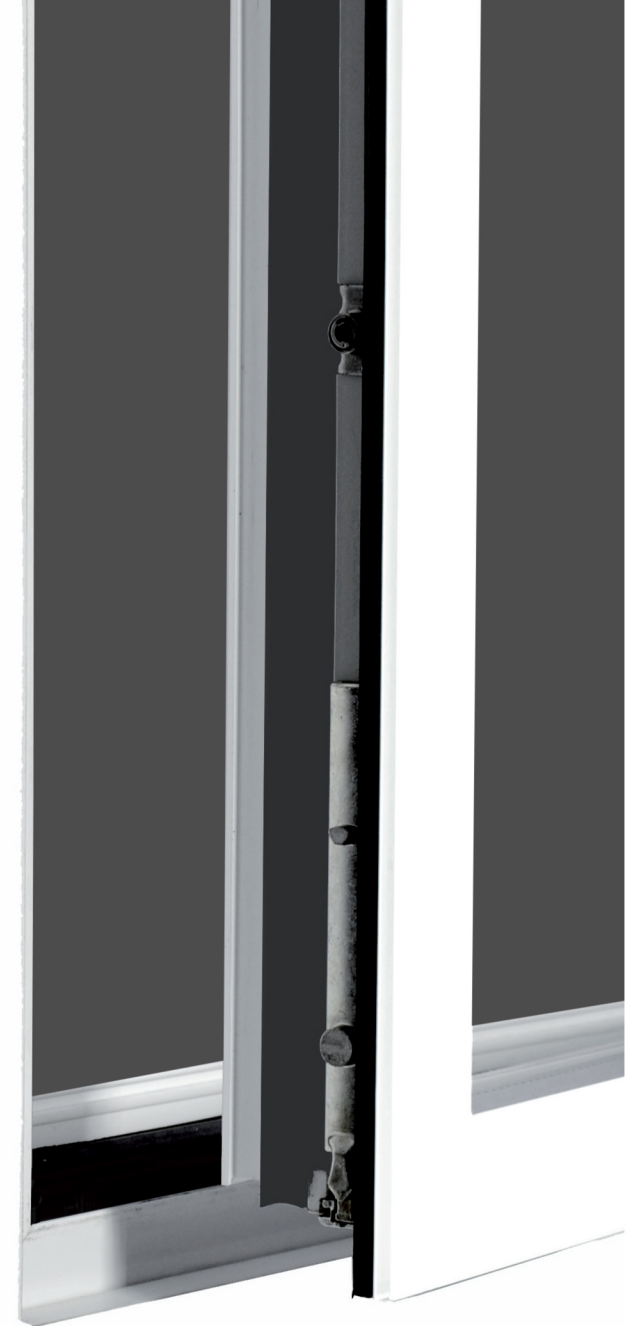

# ESSENZA<sup>®</sup>

La finestra tutto vetro

@EXPOMILANO2015

## #ZEROFRAME

#lavedomipiacerlavoglio #trasparenza  
#lafinestrastupefacente #piùluce

[www.essenzafinestra.it](http://www.essenzafinestra.it)

#ZEROFRAME

#piùluce

MINIMALISMO ESTREMO

20% in più di #luce  
rispetto ad un  
normale serramento

## #MarcSadler

L'ingegno di un prodotto  
dal quale è stato tolto il superfluo

*“ Lo straordinario risultato della collaborazione  
fra due soggetti ostici al ‘non si può’.  
Equilibrio perfetto tra estetica e tecnologia:  
la maniglia dalle forme discrete per la  
finestra sempre più minimale ”*

## #lafinestrastupefacente

MINIMO INGOMBRO

Massime prestazioni nel  
minimo ingombro per una  
#finestrastupefacente

#trasparenza

Zero telaio e minima serigrafia

*“Ancora una volta abbiamo vinto la sfida  
contro l'inutile per ottenere sempre più  
trasparenza.”*